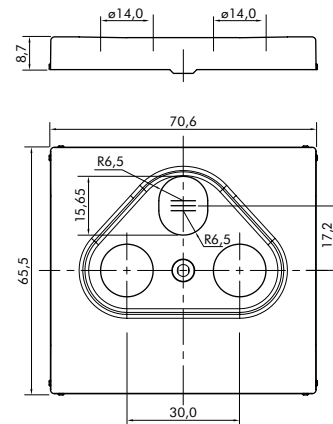

TAPAS PARA TOMAS R - TV - SAT MULTIMARCAS - DIMENSIONES (mm)

REF.º 90685 T | 90686 T

REF.º 90680 T

REF.º 50685 T | 50686 T

REF.º 50680 T

REF.º 70685 T | 70686 T

REF.º 70680 T