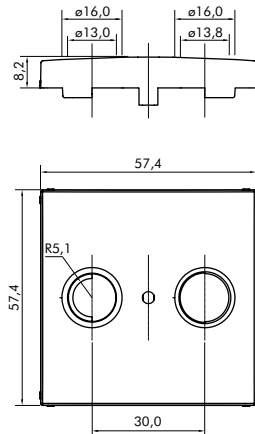

TAPAS PARA TOMAS R - TV - SAT MULTIMARCAS - DIMENSIONES (mm)

REF.º 90685 T | 90686 T

REF.º 90680 T

REF.º 50685 T | 50686 T

REF.º 50680 T

REF.º 70685 T | 70686 T

REF.º 70680 T