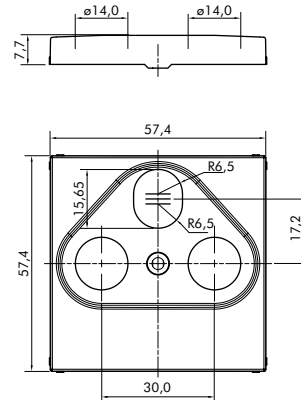

TAPAS PARA TOMAS R - TV - SAT MULTIMARCAS - DIMENSIONES (mm)

REF.º 90685 T | 90686 T

REF.º 90680 T

REF.º 50685 T | 50686 T

REF.º 50680 T

REF.º 70685 T | 70686 T

REF.º 70680 T