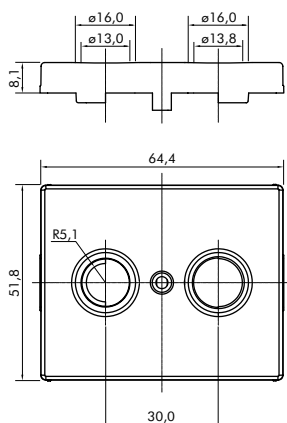

TAPAS PARA TOMAS R - TV - SAT MULTIMARCAS - DIMENSIONES (mm)

REF.º 90685 T | 90686 T

REF.º 90680 T

REF.º 50685 T | 50686 T

REF.º 50680 T

REF.º 70685 T | 70686 T

REF.º 70680 T