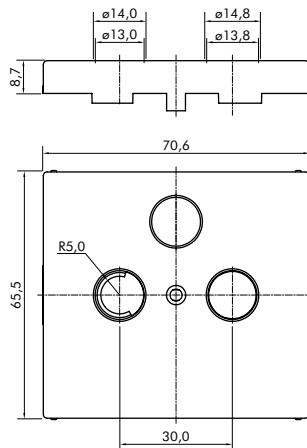

TAPAS PARA TOMAS R - TV - SAT MULTIMARCAS - DIMENSIONES (mm)

REF.º 90685 T | 90686 T

REF.º 90680 T

REF.º 50685 T | 50686 T

REF.º 50680 T

REF.º 70685 T | 70686 T

REF.º 70680 T